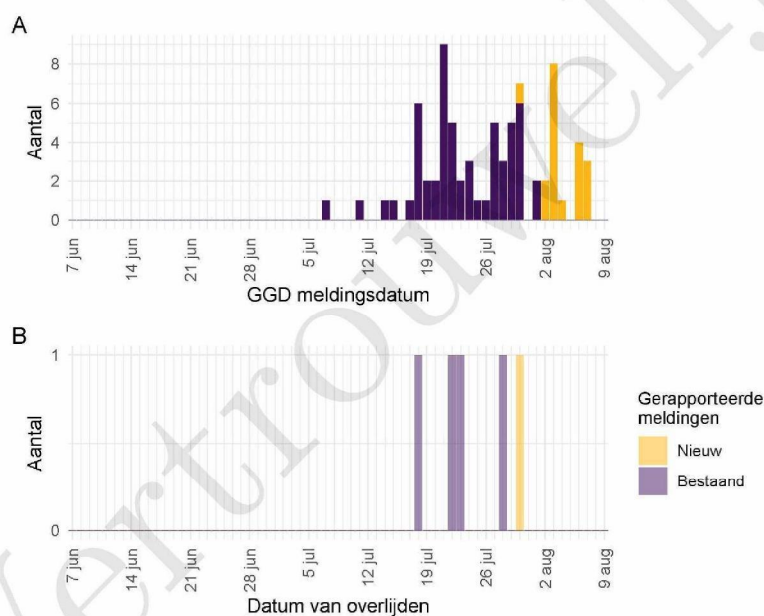

9 SURVEILLANCE VAN SARS-COV-2 IN VERPLEEGHUIZEN, WOONZORGCENTRA EN GEHANDICAPTENZORGINSTELLINGEN VANAF 7 JUNI 2021

9 Surveillance van SARS-CoV-2 in verpleeghuizen, woonzorgcentra en gehandicaptenzorginstellingen vanaf 7 juni 2021

Vanaf 1 juli 2020 vraagt de GGD voor alle personen positief voor SARS-CoV-2 systematisch na of een persoon in een verpleeghuis of woonzorgcentrum woont. Vanaf 8 september 2020 wordt deze informatie gebruikt om het aantal personen met een positieve testuitslag voor SARS-CoV-2 woonachtig in een verpleeghuis of woonzorgcentrum, en het aantal bewoners met COVID-19 die overleden zijn, te monitoren.

Figuur 4: Aantal verpleeghuis- en woonzorgcentrumbewoners met SARS-CoV-2 gemeld aan de GGD vanaf 7 juni 2021¹. (A) Aantal gemelde verpleeghuis- en woonzorgcentrumbewoners met een positieve testuitslag voor SARS-CoV-2, naar GGD meldingsdatum. (B) Aantal overleden verpleeghuis- en woonzorgcentrumbewoners met een positieve testuitslag voor SARS-CoV-2, naar datum van overlijden.

¹ Meldingen aan het RIVM t/m 2 augustus 2021 10:00 uur zijn in deze grafieken weergegeven in paars. Meldingen van 2 augustus 2021 10:01 uur t/m 9 augustus 2021 10:00 uur zijn weergegeven in geel. Er geldt geen meldingsplicht voor overlijden aan COVID-19. De hier gepresenteerde sterftecijfers betreffen daarom een onderrapportage, en zijn weergegeven in lichtere kleuren. Een leeg figuur betekent dat er in de betreffende periode geen meldingen waren.