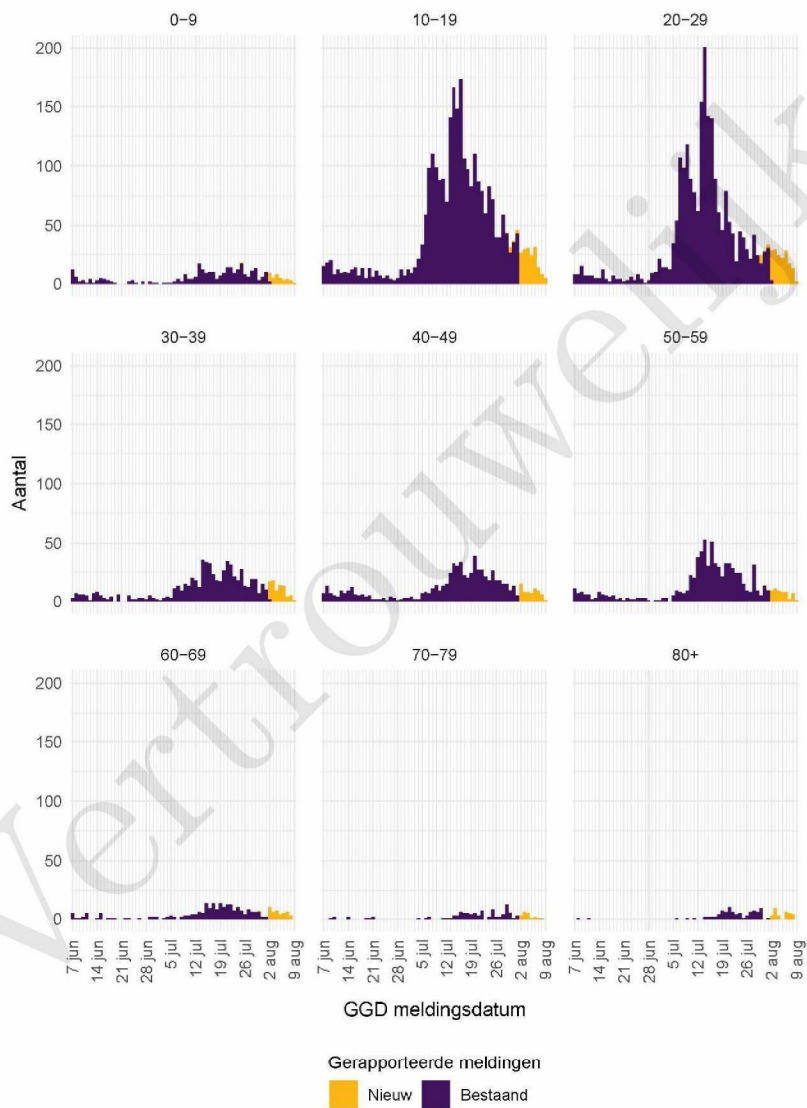

2 COVID-19 MELDINGEN AAN DE GGD NOORD- EN OOST-GELDERLAND VANAF 7 JUNI 2021

Figuur 2: Aantal aan de GGD gemelde SARS-CoV-2 personen vanaf 7 juni 2021, per leeftijdsgroep. Een leeg figuur betekent dat er in de betreffende periode geen meldingen waren.