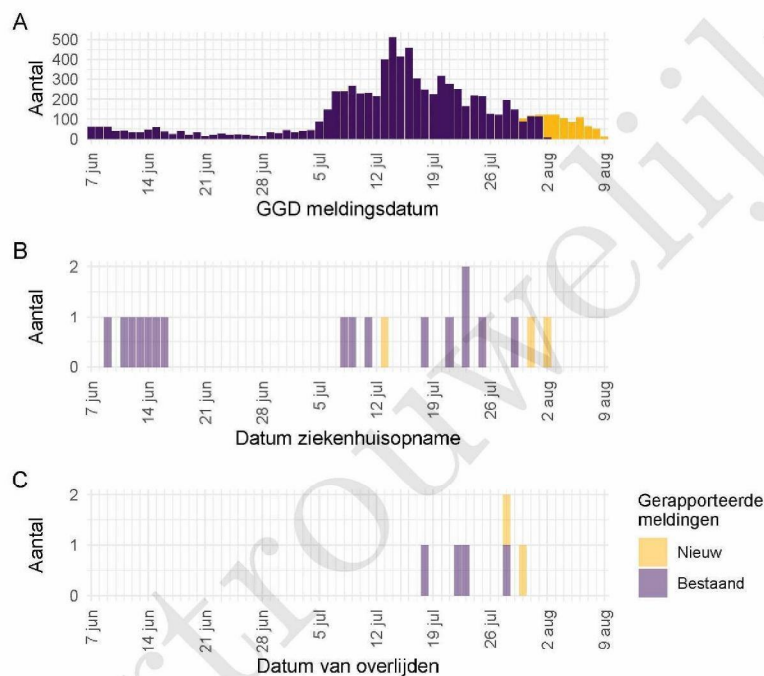

2 COVID-19 meldingen aan de GGD Noord- en Oost-Gelderland vanaf 7 juni 2021

Figuur 1: Aantal aan de GGD gemelde SARS-CoV-2 personen positief voor SARS-CoV-2 vanaf 7 juni 2021¹. (A) Aantal aan de GGD gemelde personen positief voor SARS-CoV-2, naar meldingsdatum. (B) Aantal aan de GGD gemelde in het ziekenhuis opgenomen COVID-19 patiënten, naar datum van ziekenhuisopname. (C) Aantal aan de GGD gemelde overleden personen positief voor SARS-CoV-2, naar datum van overlijden.

¹ Meldingen aan het RIVM van 7 juni 2021 t/m 2 augustus 2021 10:00 uur zijn in deze grafieken weergegeven in paars. Meldingen van 2 augustus 2021 10:01 uur t/m 9 augustus 10:00 uur zijn weergegeven in geel. Sinds 1 juni 2020 kan iedereen zich met klachten laten testen. Vanaf 1 december 2020 kunnen ook mensen zonder klachten zich laten testen als zij risico hebben gelopen op een besmetting. Toch is het aannemelijk dat niet alle met SARS-CoV-2 besmette personen daadwerkelijk getest worden. De werkelijke aantallen zijn daarom waarschijnlijk hoger dan de aantallen die hier weergegeven worden. Van 1 patiënt(en) is de datum van opname en/of de datum van overlijden niet bekend. Deze kunnen daarom niet worden weergegeven in deze figuren. Er geldt geen meldingsplicht voor ziekenhuisopname door of overlijden aan COVID-19. De hier gepresenteerde cijfers betreffen daarom een onderrapportage en zijn in figuur B en C weergegeven in lichtere kleuren. Een leeg figuur betekent dat er in de betreffende periode geen meldingen waren.