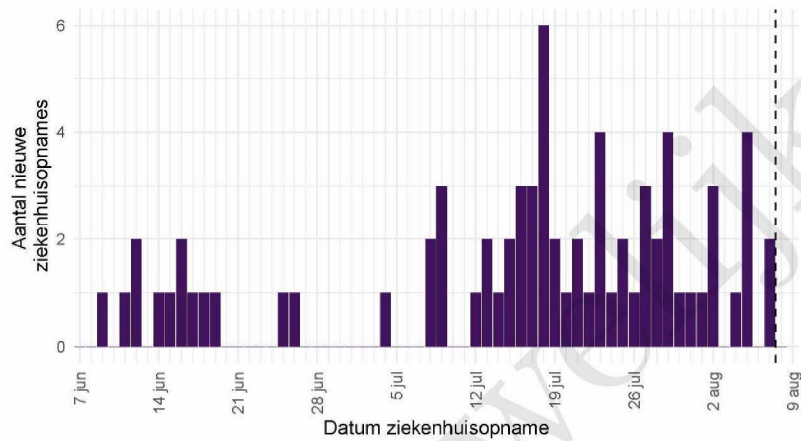

7 COVID-19 ZIEKENHUISOPNAMES EN OPNAMES OP DE INTENSIVE CARE GERAPPORTEERD
DOOR DE STICHTING NICE

Figuur 3: Aantal nieuwe COVID-19 patiënten per dag in Nederlandse ziekenhuizen woonachtig in regio GGD Noord- en Oost-Gelderland. Gegevens rechts van de stippellijn worden momenteel nog aangevuld door de ziekenhuizen.

Bron: Nationale Intensive Care Evaluatie – NICE. Gegevens bijgewerkt op 9 augustus 2021 12:06 uur. Voor uitgebreidere en nog actuelere informatie zie Stichting NICE.