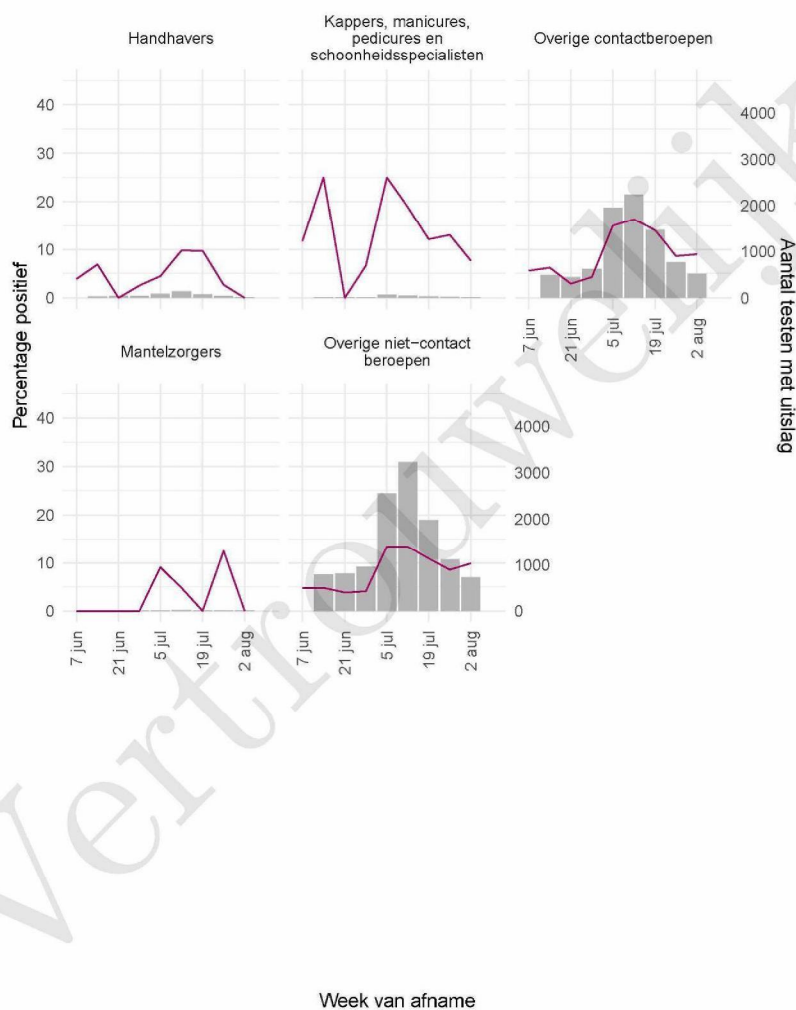

10 SARS-COV-2 TESTEN AFGENOMEN DOOR DE GGD NOORD- EN OOST-GELDERLAND VANAF 7 JUNI 2021

Figuur 6: Aantal testen¹ en percentage positieve testen per kalenderweek en per doelgroep vanaf 7 juni 2021².

¹ De doorlopende paarse lijn geeft het percentage positief weer (y-as linkerzijde). De grijze balkjes geven het absolute aantal afgenomen tests weer (y-as rechterzijde). Een leeg figuur betekent dat er in de betreffende periode geen meldingen waren.² Vanaf 20 april 2021 geven deze figuren gegevens weer inclusief testen gedaan ihkv BCO. Een leeg figuur betekent dat er in de betreffende periode geen meldingen waren.